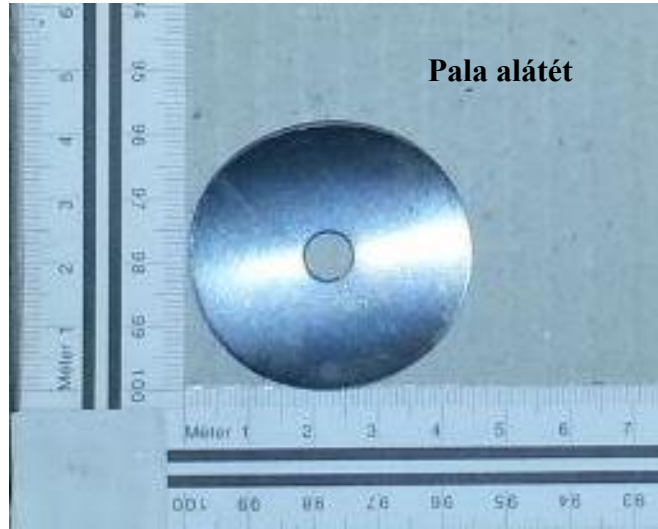

Egybeöntött állítható műanyag láb 100, 120 és 150 mm-es kivitelben („Szokli láb”)

Műanyag láb rögzítő („Szokli láb klipsz”)

Rácsos szellőződugó Ø 35 - fehér

Rácsos szellőződugó Ø 35 - fekete

Rácsos szellőződugó Ø 35 - szürke