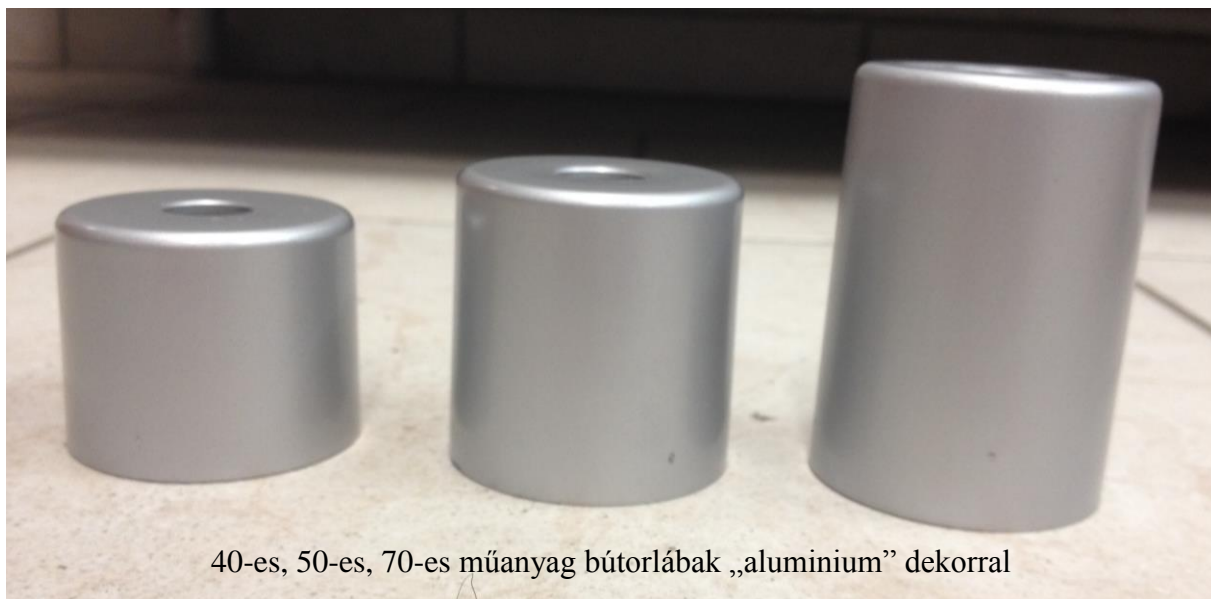

40-es, 50-es, 70-es műanyag bútorlábak „aluminium” dekorral