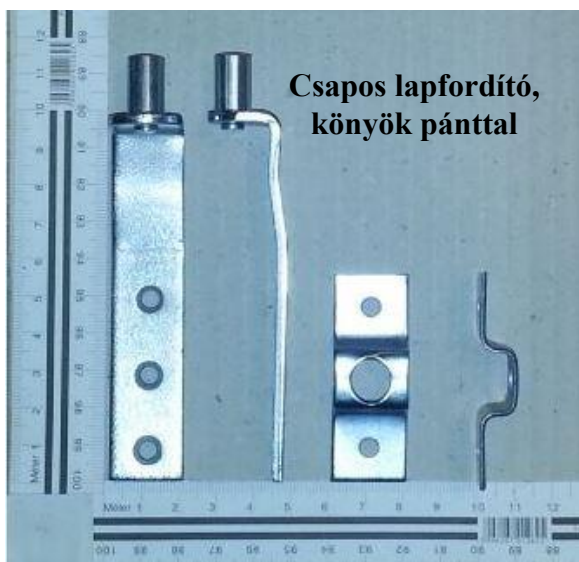

**Csapos lapfordító,
könyök pánntal**