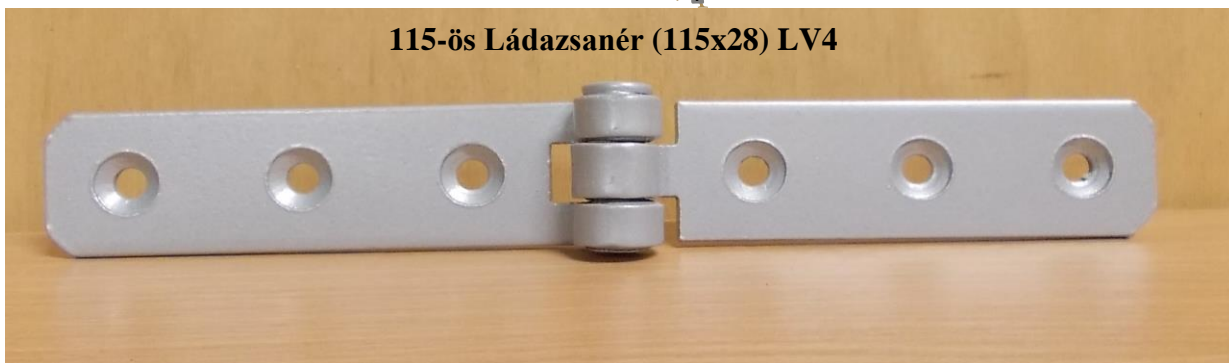

Zsanérok, pántok
Zsanérok, pántok

115-ös Ládazsanér (115x28) LV4