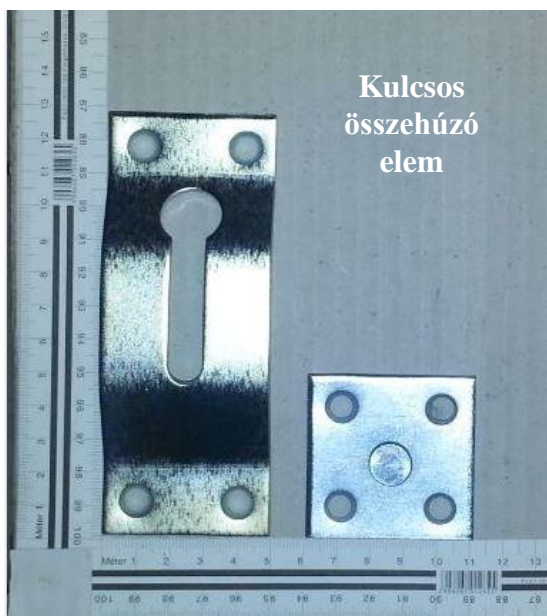

Egyszemélyes vasalat, sínnel,
rugóval (párban)

Kétszemélyes vasalat, sínnel,
rugóval (párban)

Kétszemélyes vasalat, átlapolt,
sínnel, rugóval (párban)

Inox vasalat sínnel, rugóval
(párban)

Heverő vasalat sínnel,
rugóval (párban)

Gyermek heverő
vasalat, sínnel, rugóval
(párban)

Kanapé vasalat, rugóval
(párban)

Módosított kanapé vasalat,
rugóval (párban)

Ollós vasalat rugóval
(párban)

Gabi vasalat (párban)

Gyenge francia vasalat sínnel,
4 db rugó/pár (párban)

Saját francia vasalat sínnel,
4 db/pár rugóval (párban)

Verona vasalat (párban)

Pamlagemelő Spéci 4 db
rugóval/pár

Alacsony kattanós vasalat

Magas kattánós vasalat

„T” Kattanós vasalat

Polip kattanós vasalat

Íves kiemelő vasalat „alacsony”
(magasság: 290 mm)

Fej- és törzsrész
vasalat

Nagy fejtámla
emelő

Adria vasalat

Gázrugóval működő vasalatok

Beépítési segédlet

Jelölés	Megnevezés	Rögzítés helye	Rögzítés módja
Piros	Gázrugó (2x)	Vasalat	4x bizt.gyűrű
Zöld	Fogadósín	Ágyrács	10xM6
Kék	Vasalat (pár)	Ágy	6xM10