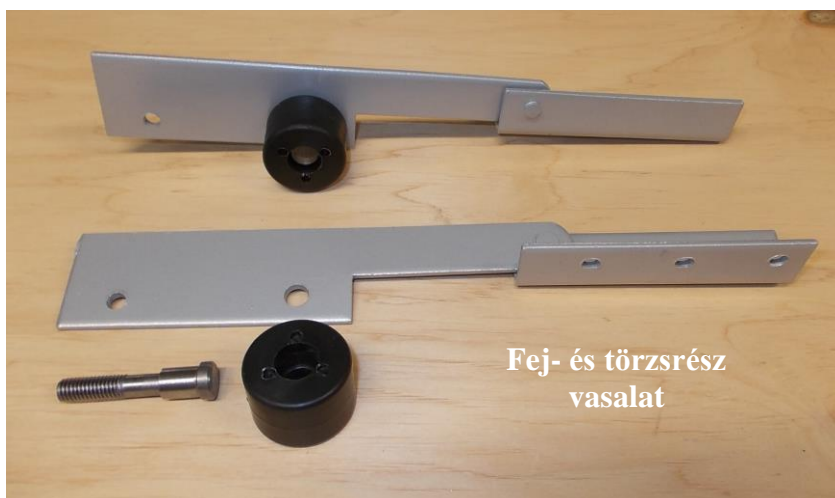

Íves kiemelő vasalat „alacsony”
(magasság: 290 mm)

Fej- és törzsrész
vasalat

Nagy fejtámla
emelő

Adria vasalat

Gázrugóval működő vasalatok

Beépítési segédlet

Jelölés	Megnevezés	Rögzítés helye	Rögzítés módja
Piros	Gázrugó (2x)	Vasalat	4x bizt.gyűrű
Zöld	Fogadósín	Ágyrács	10xM6
Kék	Vasalat (pár)	Ágy	6xM10