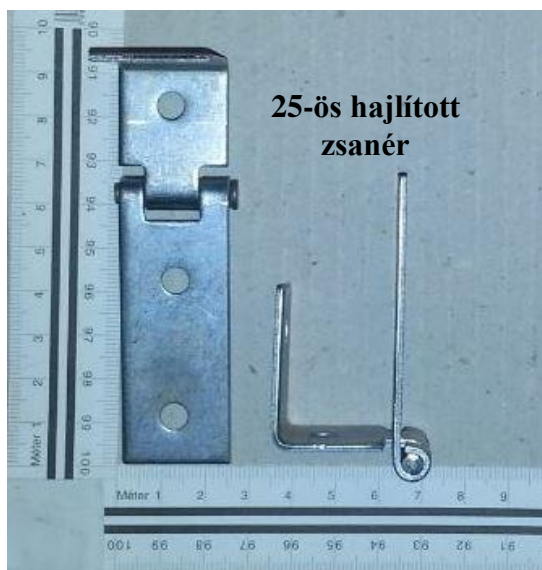

Zsanérok, pántok

Zsanérok, pántok