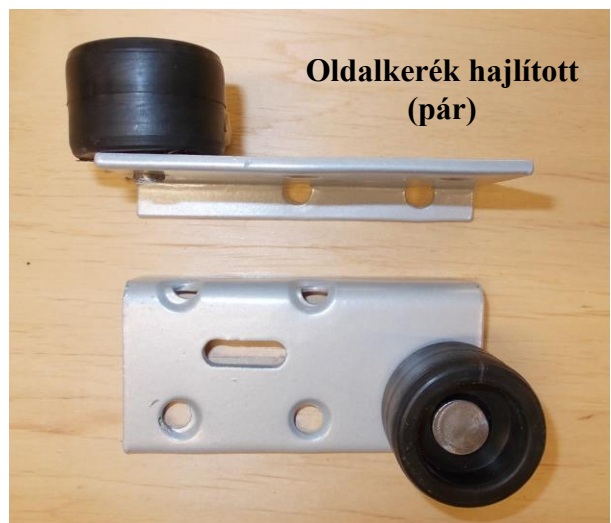

Íves összehúzó elem

Összehúzó elem

Sines összehúzó (130x30)
LV 1,5

Kiegészítő vasalatok

Kiegészítő vasalatok

35-ös rögzítőlemez (75x35) LV2

Kis 50-es rögzítőlemez (80x50) LV2

Nagy 50-es rögzítőlemez (115x50) LV2

Talpkereget vas 1000, 1400, 1450 és 1500 mm-es mértben

Fejvég kerék (pár)

Lábkerék

Lábvég kerék (pár)

Oldalkerék hajlított (pár)

Oldalkerék
keskeny
görgővel

Oldalkerék
széles
görgővel

Zsanérok, pántok