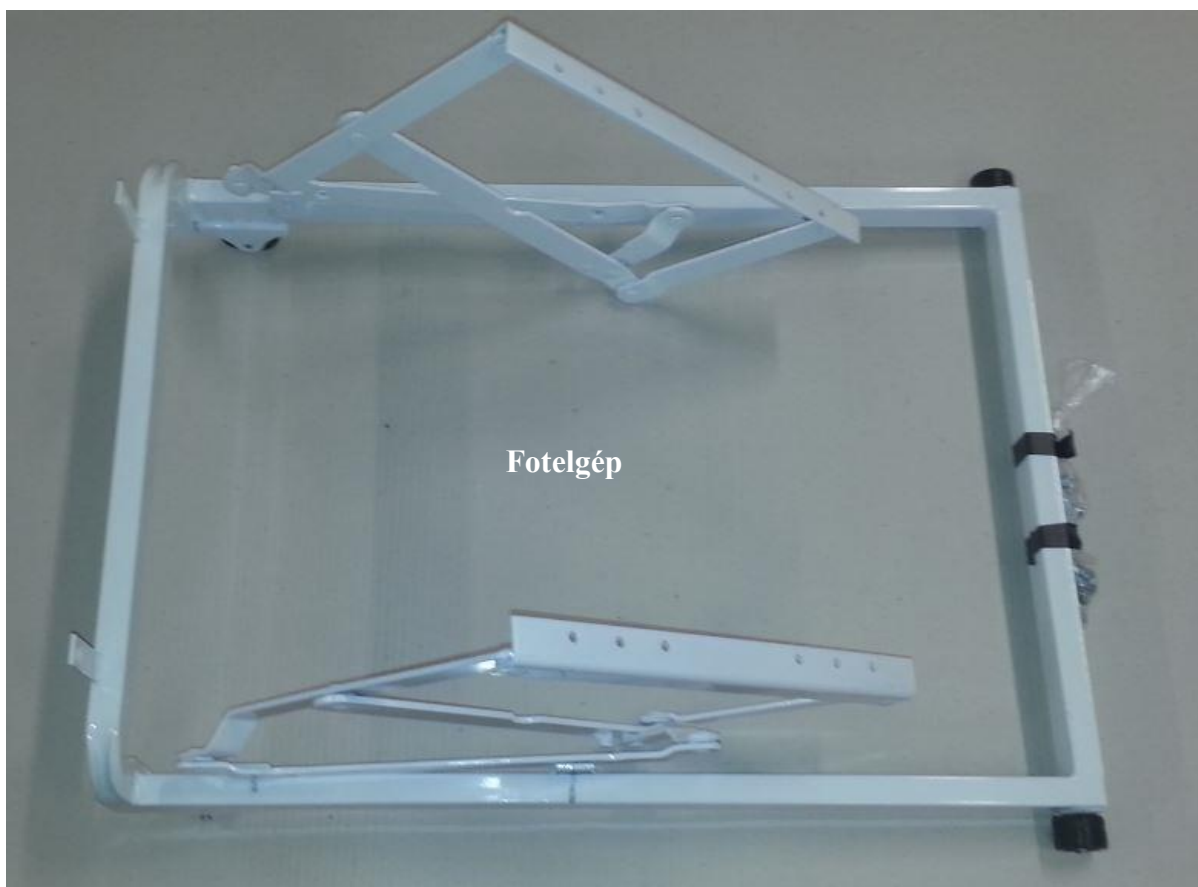

Heverő farugóval, gázrugós vasalattal szerelve

Heverő farugóval,
gázrugós vasalattal
szerelve

Fotelgép

Az ágyrács és az ágygép külön is rendelhető az alábbi táblázatban szereplő paraméterekkel.

	1420C	1620C
Keret lécezve (mm)	1350x734	1550x734
Kocsirész mérete (mm)	1255x775	1455x775
Összekötő mérete (mm)	1310	1510