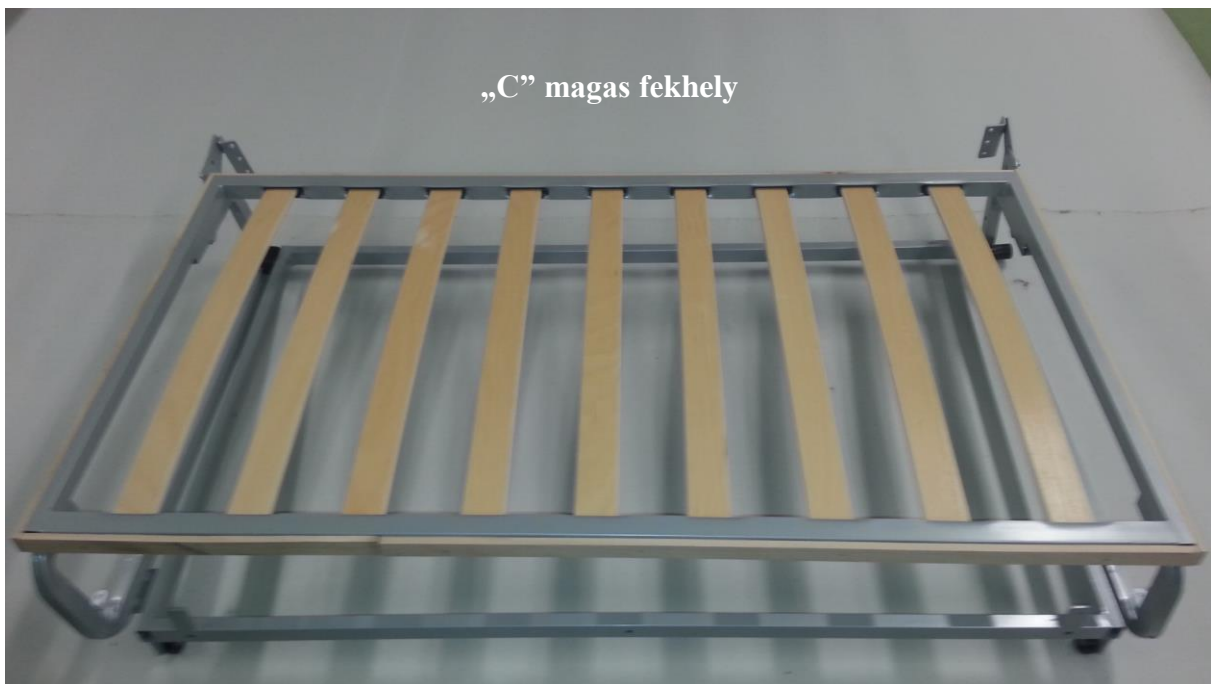

Gázugó erőválaszték – A gázugók kitolóereje darabonként értendő

SÚLY (KG)	20	25	30	35	40
Kitolóerő (N)	400	500	600	700	800

Farugózott ágyrácsok - ágygépek

Az ágyrács és az ágygép külön is rendelhető az alábbi táblázatban szereplő paraméterekkel.

Heverő farugóval, gázrugós vasalattal szerelve

Heverő farugóval,
gázrugós vasalattal
szerelve

Fotelgép

Az ágyrács és az ágygép külön is rendelhető az alábbi táblázatban szereplő paraméterekkel.

	1420C	1620C
Keret lécezve (mm)	1350x734	1550x734
Kocsirész mérete (mm)	1255x775	1455x775
Összekötő mérete (mm)	1310	1510

Hullámrugózott ágygép

Hullámrugózott ágygép

40-es, 50-es, 70-es műanyag bútorlábak „aluminium” dekorral

40-es, 50-es, 70-es műanyag bútorlábak „króm” dekorral

Szétcszedhető, állítható műanyag láb 100 mm-es („Szokli láb”)