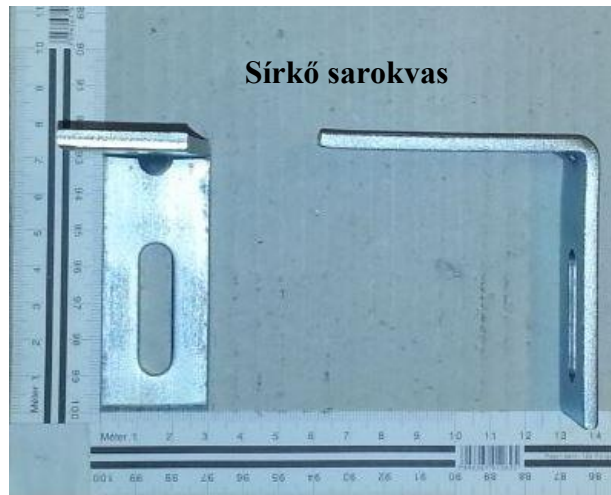

Összehúzó elem

Sírkő sarokvas