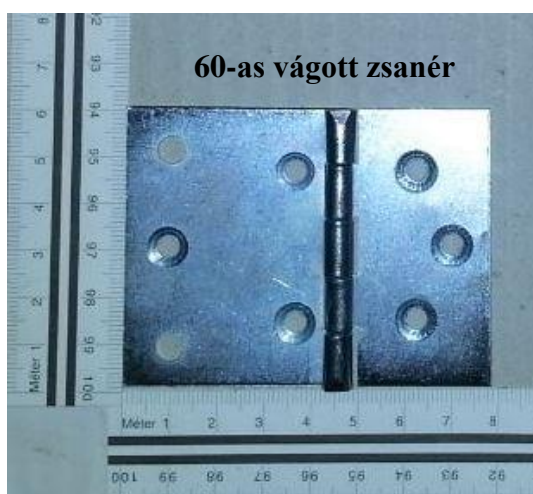

Zsanérok, pántok

Zsanérok, pántok