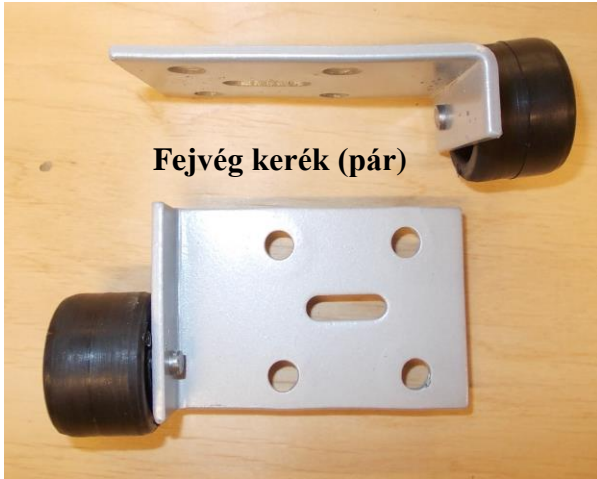

Fejvég kerék (pár)