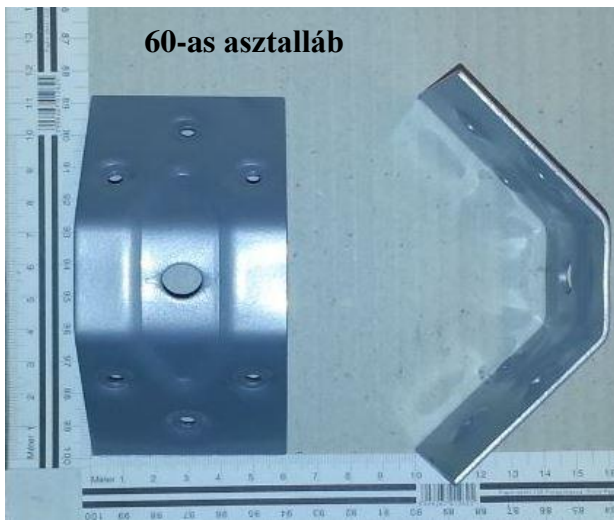

Egybeöntött állítható műanyag láb 100, 120 és 150 mm-es kivitelben („Szokli láb”)

Műanyag láb rögzítő („Szokli láb klipsz”)

Rácsos szellőződugó Ø 35 - fehér

Rácsos szellőződugó Ø 35 - fekete

Rácsos szellőződugó Ø 35 - szürke