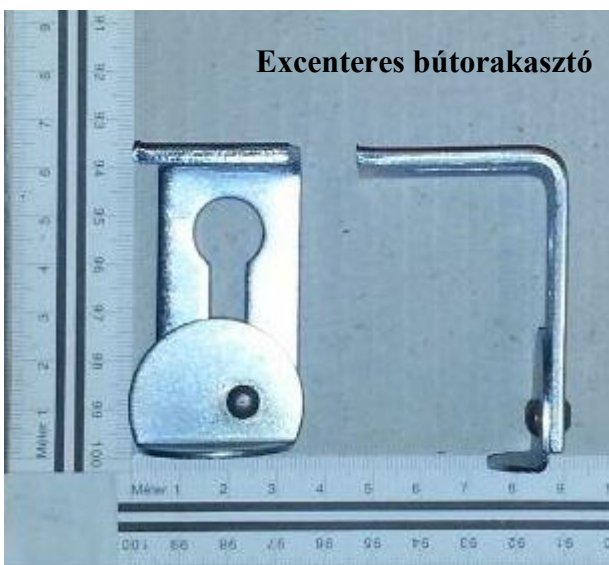

Excenteres bútorakasztó