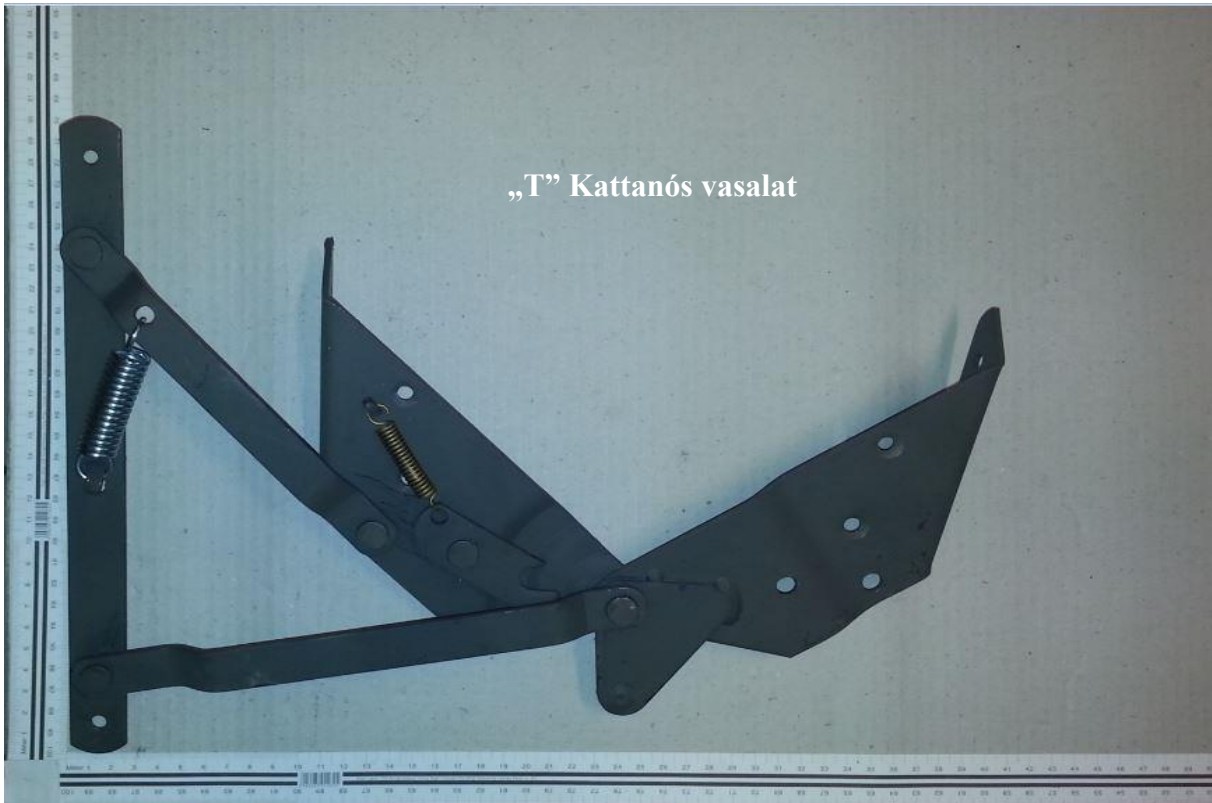

„T” Kattanós vasalat