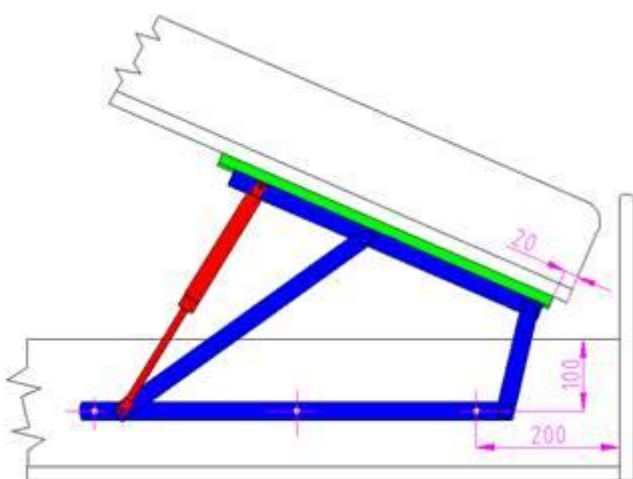

Íves kiemelő vasalat „alacsony”
(magasság: 290 mm)

Fej- és törzsrész
vasalat

Nagy fejtámla
emelő

Adria vasalat

Gázrugóval működő vasalatok

Beépítési segédlet

Jelölés	Megnevezés	Rögzítés helye	Rögzítés módja
Piros	Gázrugó (2x)	Vasalat	4x bizt.gyűrű
Zöld	Fogadósín	Ágyrács	10xM6
Kék	Vasalat (pár)	Ágy	6xM10

A rajzokon látható méretek (mm)-ben értendők.

Gázrugó erőválaszték – A gázrugók kitolóereje darabonként értendő

SÚLY (KG)	35	40	45	50	55	60	65	70	100
Kitolóerő (N)	700	800	900	1000	1100	1200	1300	1400	2000