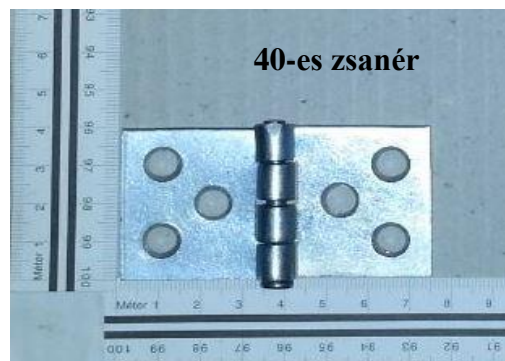

Zsanérok, pántok

Zsanérok, pántok