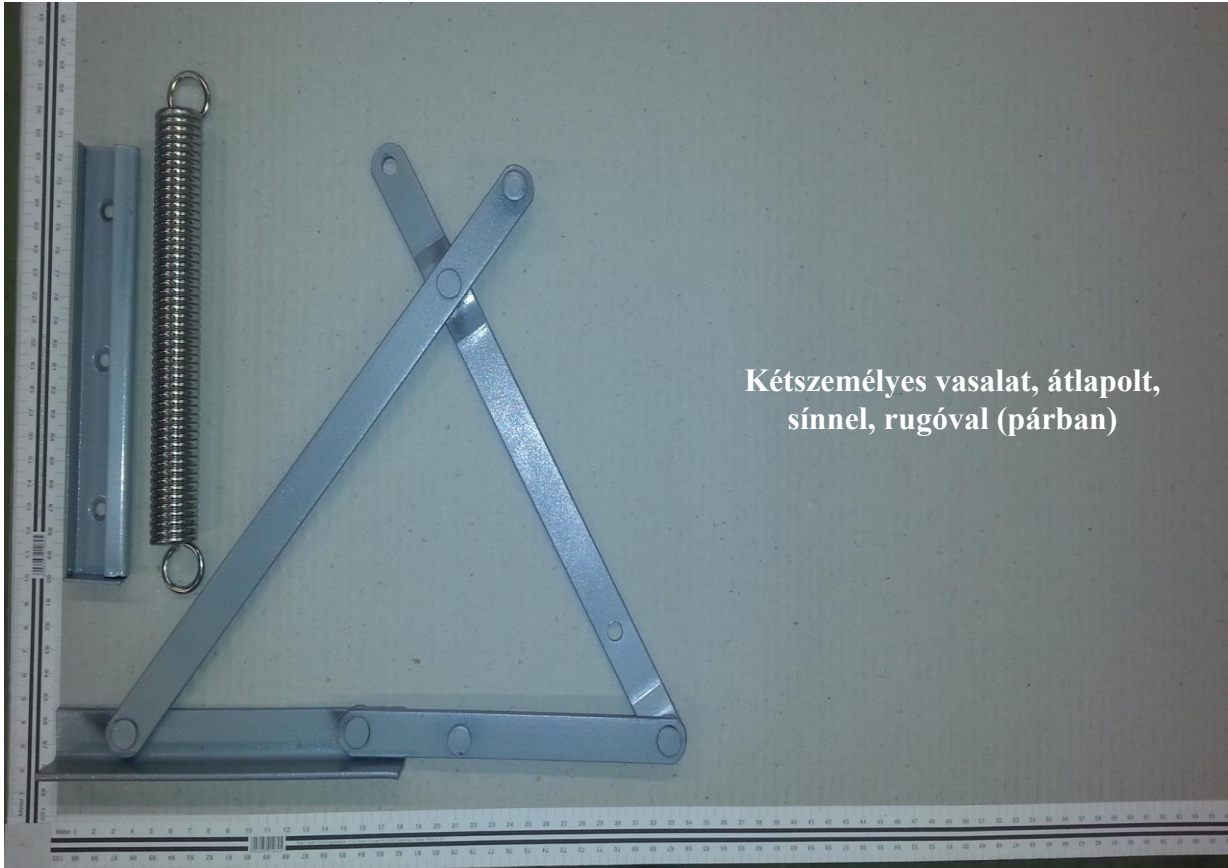

BALTA

BÚTORVASALAT

www.agyvasalat.hu

KÁRPITOSIPARI ÉS ASZTALOSIPARI VASALATOK GYÁRTÁSA

Balta műhely elhelyezkedése Mezőberényben

TARTALOMJEGYZÉK

Címlap	1. old.
Tartalomjegyzék	2. old.
Ágyvasalatok	3 – 20. old.
Gázrugóval működő vasalatok	21 – 22. old.
Farugózott ágyrácsok – ágygépek	23 - 26. old.
Hullámrugózott ágygép	27. old.
Műanyag kiegészítők	28 – 31. old.
Kiegészítő vasalatok	32 – 40. old.
Bútorgörgők	41 – 43. old.
Zsanérok, pántok	44 – 46. old.
Rugók (húzó, gáz, fa)	47 – 48. old.

Egyszemélyes vasalat, sínnel,
rugóval (párban)

Kétszemélyes vasalat, sínnel,
rugóval (párban)

Kétszemélyes vasalat, átlapolt,
sínnel, rugóval (párban)

Inox vasalat sínnel, rugóval
(párban)

Heverő vasalat sínnel,
rugóval (párban)