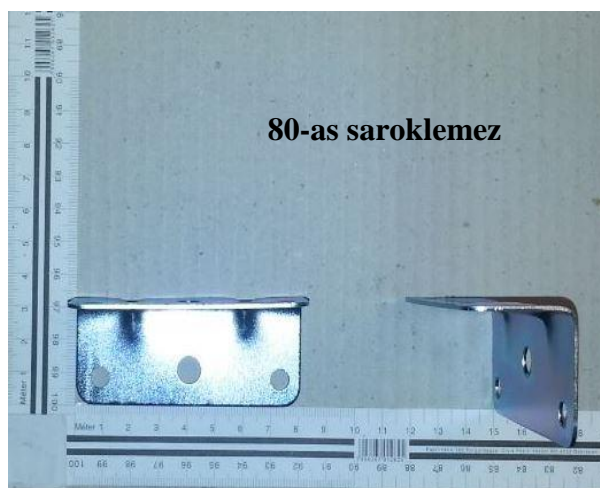

70-es saroklemez
(70x70x50) LV2

80-as saroklemez