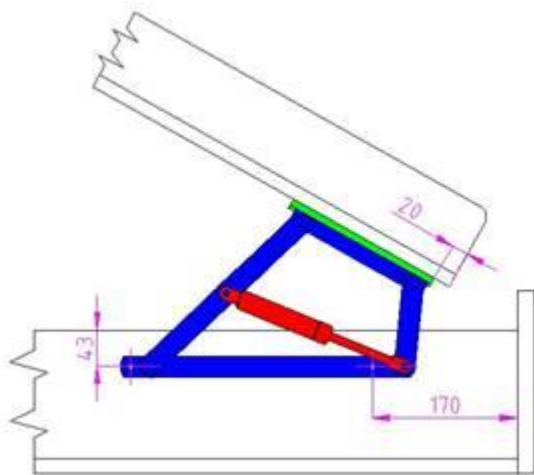

Beépítési segédlet

Jelölés	Megnevezés	Rögzítés helye	Rögzítés módja
Piros	Gázugó (2x)	Vasalat	4x bizt.gyűrű
Zöld	Fogadósín	Matractartó	4xM6
Kék	Vasalat (pár)	Heverő	4xM6

A rajzokon látható méretek (mm)- ben értendők.

Gázugó erőválaszték – A gázugók kitolóereje darabonként értendő

SÚLY (KG)	20	25	30	35	40
Kitolóerő (N)	400	500	600	700	800