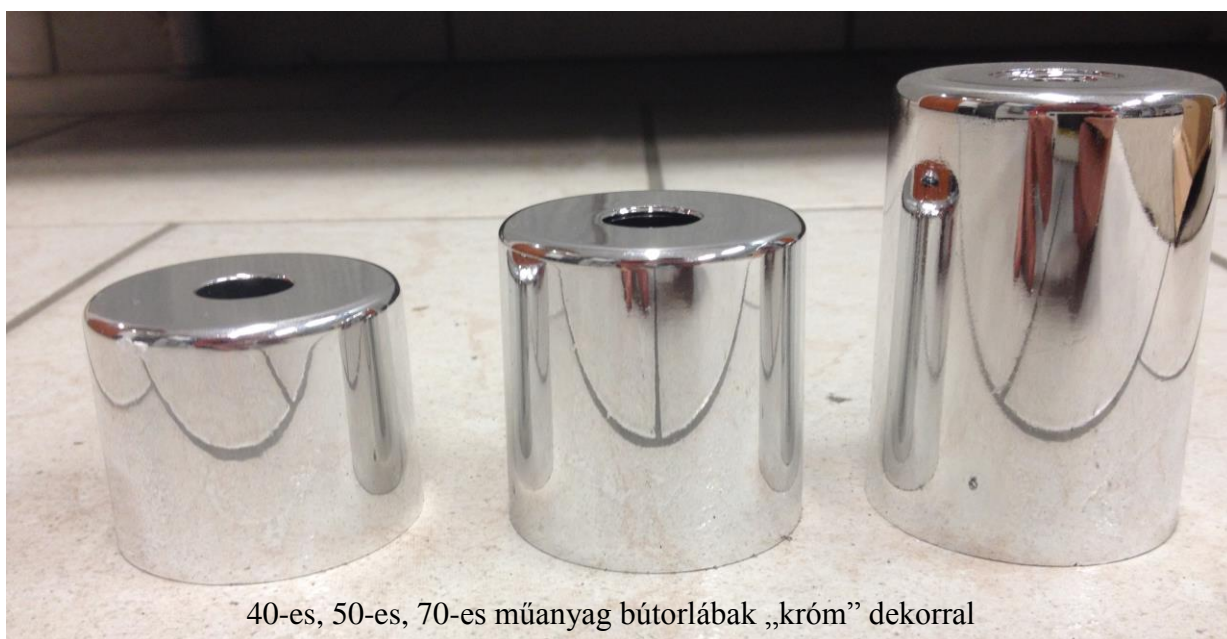

Hullámrugózott ágygép

Hullámrugózott ágygép

40-es, 50-es, 70-es műanyag bútorlábak „aluminium” dekorral

40-es, 50-es, 70-es műanyag bútorlábak „króm” dekorral

Szétcszedhető, állítható műanyag láb 100 mm-es („Szokli láb”)