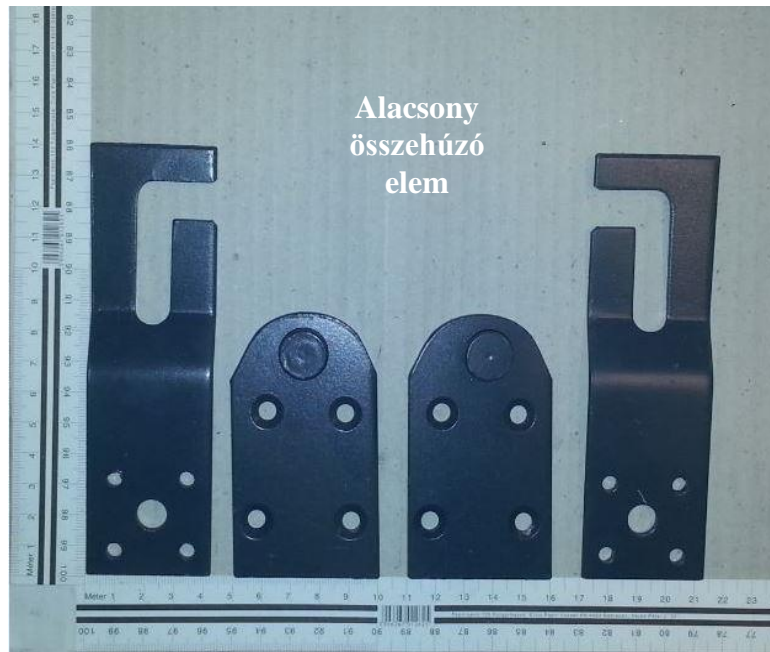

Íves kiemelő vasalat „alacsony”
(magasság: 290 mm)

Fej- és törzsrész
vasalat

Nagy fejtámla
emelő

Adria vasalat

Gázrugóval működő vasalatok

Beépítési segédlet

Jelölés	Megnevezés	Rögzítés helye	Rögzítés módja
Piros	Gázrugó (2x)	Vasalat	4x bizt.gyűrű
Zöld	Fogadósín	Ágyrács	10xM6
Kék	Vasalat (pár)	Ágy	6xM10