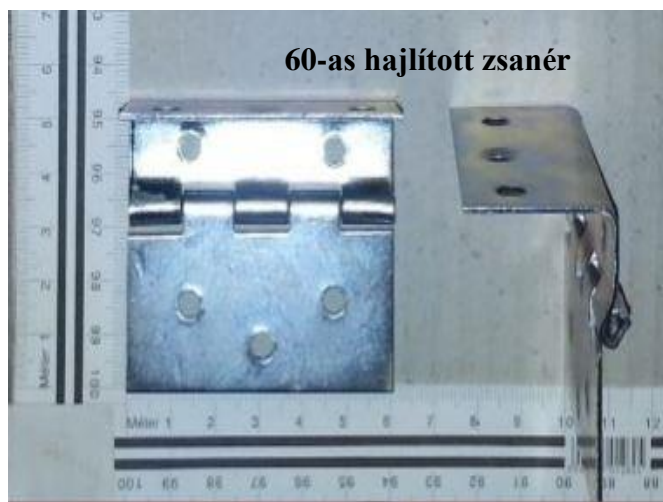

Zsanérok, pántok

Zsanérok, pántok