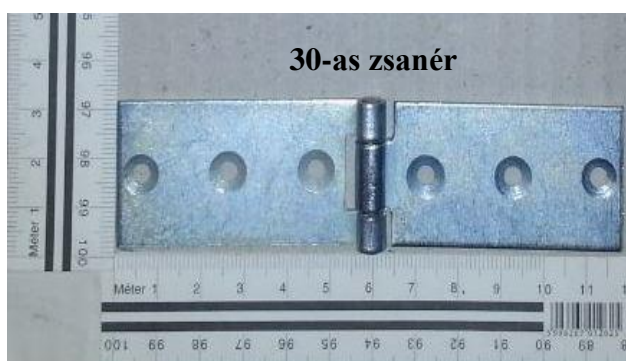

Zsanérok, pántok

Zsanérok, pántok